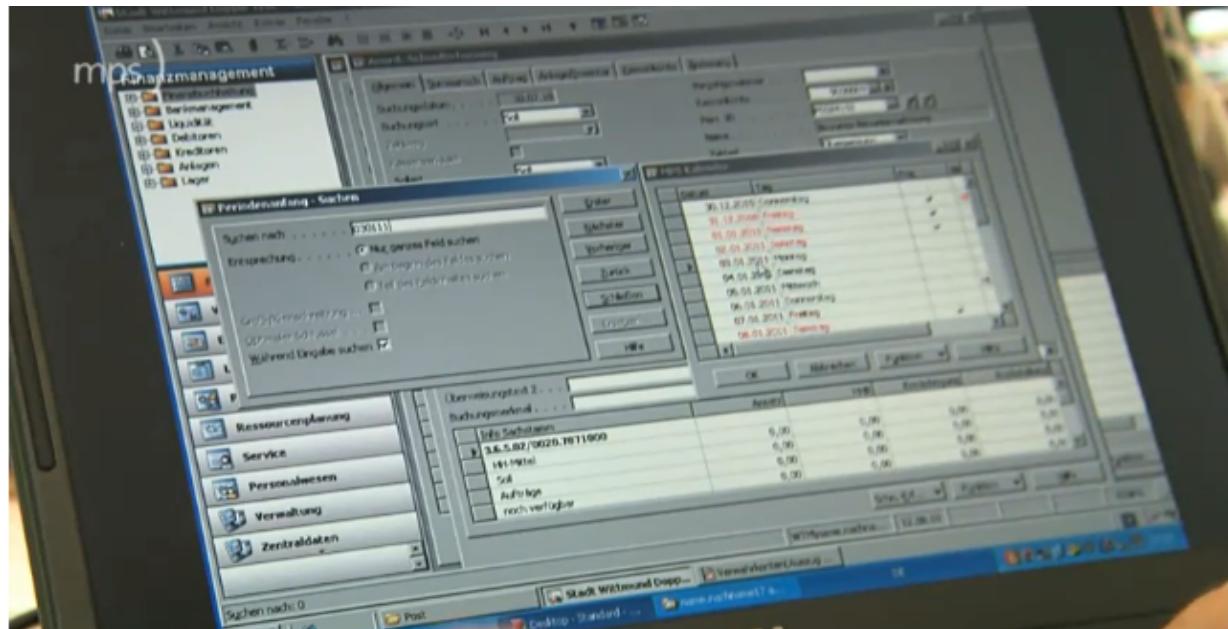

# Die Softwareauswahl

- Mitarbeiter legen Lastenheft fest!
- Entscheidung auch nach qualitativen Kriterien
- Hohe Akzeptanz durch die Mitarbeiter
- Aber: Umfangreiches Ausschreibungsverfahren

# Die Softwareeinführung

Ein „weicher“ harter Umstieg

- Erst der Softwareumstieg
- Dann die Doppik